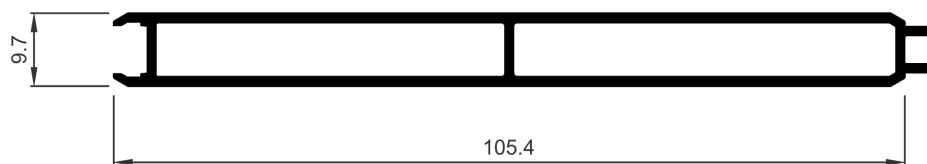

Technické údaje

COR-2366 (Panel pro vnitřní kídlo)

COR-2366	
Popis	Panel pro vnitřní kídlo
Hmotnost (g/m)	796,5
Celkový obvod (dm ² /m)	47,49
I _x (cm ⁴)	0,48
I _y (cm ⁴)	30,48
Pocet ploch	2
Vytištění	21/06/2024