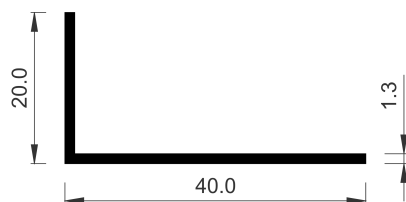

Technické údaje

704020 (40x20x1.3 mm angle)

704020	
Popis	40x20x1.3 mm angle
Hmotnosť (g/m)	207,9
Celkový obvod (dm ² /m)	12
I _x (cm ⁴)	0,24
I _y (cm ⁴)	1,31
Pocet ploch	2
Vytištno	21/06/2024