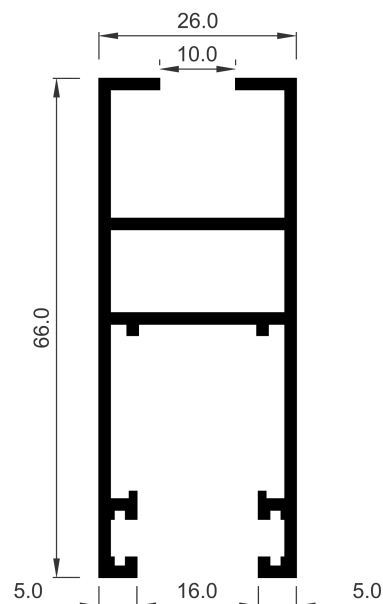

Technické údaje

COR-2002 ()

COR-2002	
Popis	
Hmotnost (g/m)	877,5
Celkový obvod (dm ² /m)	42,96
I _x (cm ⁴)	12,37
I _y (cm ⁴)	3,75
Hlavní rohovník	912020
Stroje	929999
Zarovnávací rohovník	912100
Pocet ploch	3
Vytištění	21/08/2024