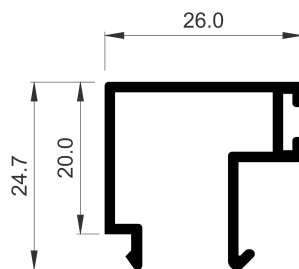

Technické údaje

COR-2015 (Zasklívací lišta rovná 26 mm)

COR-2015	
Popis	Zasklívací lišta rovná 26 mm
Hmotnost (g/m)	321,3
Celkový obvod (dm ² /m)	18,04
I _x (cm ⁴)	0,75
I _y (cm ⁴)	0,97
Pocet ploch	2
Vytištno	21/06/2024