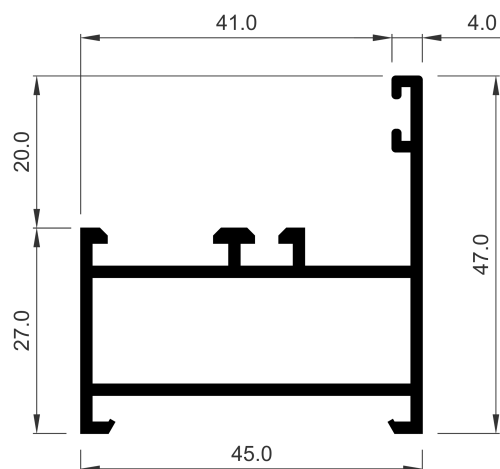

## COR-2022 (Window Frame)

COR-2022	
Popis	Window Frame
Hmotnost (g/m)	766,8
Celkový obvod (dm <sup>2</sup> /m)	37,55
I <sub>x</sub> (cm <sup>4</sup> )	3,86
I <sub>y</sub> (cm <sup>4</sup> )	7,77
Hlavní rohovník	222085 920360
Stroje	307899 337999
Pocet ploch	2
Vytištění	21/06/2024