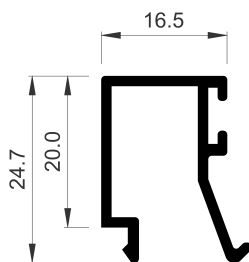

Technické údaje

COR-2065 (Zasklívací lišta rovná 16,5 mm)

COR-2065	
Popis	Zasklívací lišta rovná 16,5 mm
Hmotnost (g/m)	270
Celkový obvod (dm ² /m)	15,13
I _x (cm ⁴)	0,65
I _y (cm ⁴)	0,41
Pocet ploch	2
Vytištění	21/06/2024