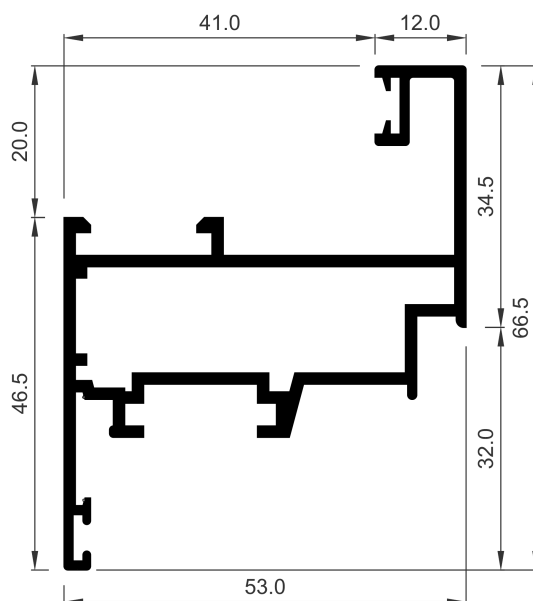

## Technické údaje

COR-2185 (Straight edge window sash)

COR-2185	
Popis	Straight edge window sash
Hmotnost (g/m)	1034,1
Celkový obvod (dm <sup>2</sup> /m)	51,15
I <sub>x</sub> (cm <sup>4</sup> )	8,93
I <sub>y</sub> (cm <sup>4</sup> )	14,37
Hlavní rohovník	222085
Stroje	337999
Zarovnávací rohovník	920135
	960023
Pocet ploch	3
Vytištění	21/06/2024