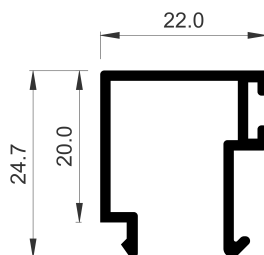

Technické údaje

COR-2117 (Zasklívací lišta "klip" rovná 22 mm)

COR-2117	
Popis	Zasklívací lišta "klip" rovná 22 mm
Hmotnost (g/m)	294,3
Celkový obvod (dm ² /m)	16,44
I _x (cm ⁴)	0,7
I _y (cm ⁴)	0,69
Pocet ploch	2
Vytištění	25/11/2024